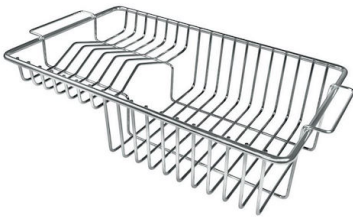

Fregadero Stripe

Cubeta a la derecha

fregaderos

Código: 4503 051

CARACTERÍSTICAS

-
- CUBETA DE RADIO ESTRECHO** Cubetas de formas cuadradas con un diseño moderno y una mayor capacidad. Para una estética minimalista conjugada con la máxima comodidad.
-
- CUBETA PROFUNDA** Fregaderos que alcanzan una profundidad importante, más de 20 cm, gracias a la tecnología de producción avanzada, que ofrecen gran capacidad y practicidad en todas las operaciones de lavado.
-
- DESAGÜE 3,5" BASKET** Desagüe grande de 3,5" equipado con el práctico tapón cestillo que impide el flujo de las partes sólidas en la alcantarilla.
-
- FREGADEROS DE ESPESOR** Acero 1 mm de espesor. Un espesor importante que garantiza máxima robustez para los fregaderos que no conocen las señales del envejecimiento.
-
- POSIBILIDAD SEGUNDO / TERCER ORIFICIO** El fregadero se puede personalizar con la ejecución de orificios adicionales, especificados en fase de pedido, utilizables para monomandos de doble orificio, para desagües con mando a distancia o para la instalación de dispensadores para el jabón. Las posiciones se indican en los diseños con orificios por una línea discontinua.
-
- REBOSADERO PERIMETRAL** El rebosadero es una seguridad siempre presente en los fregaderos Foster que impide el desbordamiento del agua de la cubeta en caso de olvido. La solución del desagüe perimetral mejora la estética gracias a la forma cuadrada y esencial.
-

Desagüe Desagüe con mando automático PM

DIBUJOS TÉCNICOS

GALERÍA

EL PAQUETE INCLUYE

Desagüe automático - PM
8407 113

ACCESORIOS OPCIONALES

Rejilla portaplatos inox
8100 305

Tabla de corte de madera Iroko
8643 117

MARIDAJE RECOMENDADO

Monomando Milanello
8425 100

Monomando NYC
8486 000